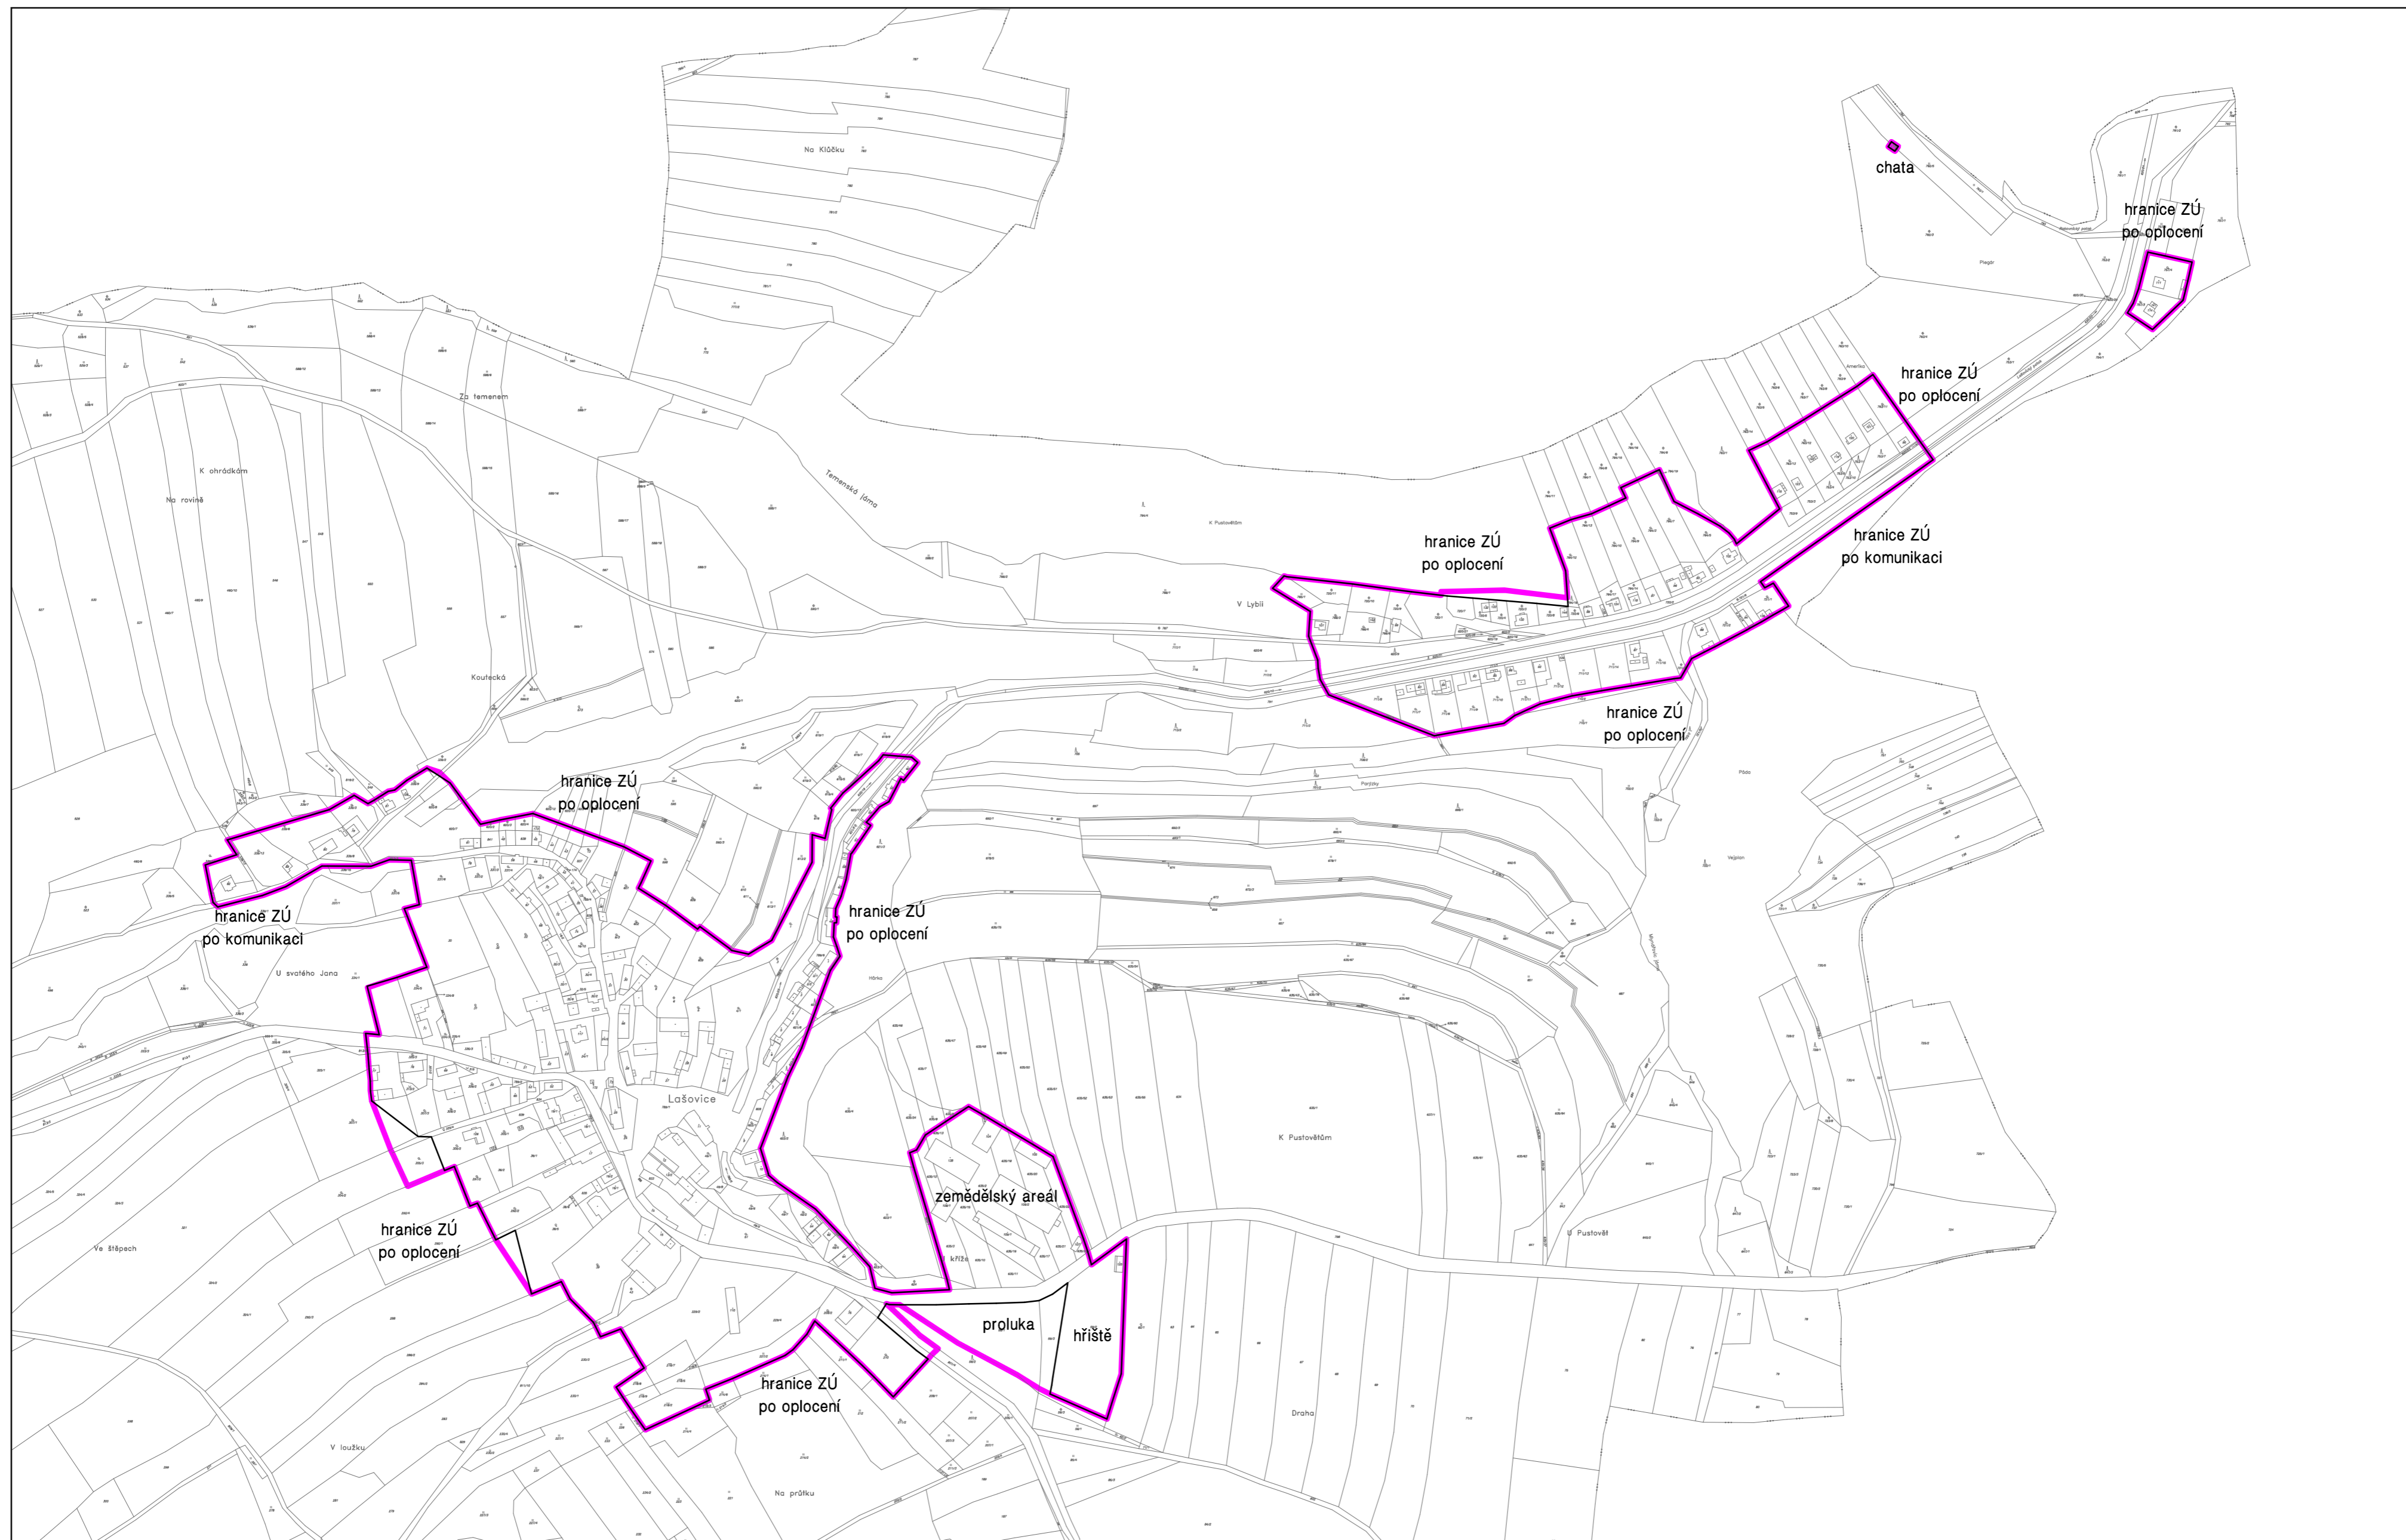

VYMEZENÍ ZASTAVĚNÉHO ÚZEMÍ OBCE LAŠOVICE, k. ú. Lašovice.

samostatným postupem dle zákona č. 183/2006 Sb., o územním plánování a stavebním úřadu (stavební zákon) ke dni 16. 2. 2022

| VYMEZENÍ ZASTAVĚNÉHO ÚZEMÍ K 16. 2. 2022 – LEGENDA | |
|--|---|
| | HRANICE ZASTAVĚNÉHO ÚZEMÍ |
| | ZASTAVĚNÉ ÚZEMÍ – VYMEZENÍ SAMOSTATNÝM POSTUPEM ÚÚP MĚÚ RAKOVNÍK K 26. 10. 2013 |

MěÚ Rakovník, Husovo náměstí 27, 269 01 Rakovník

v Rakovníku 16.02.2022